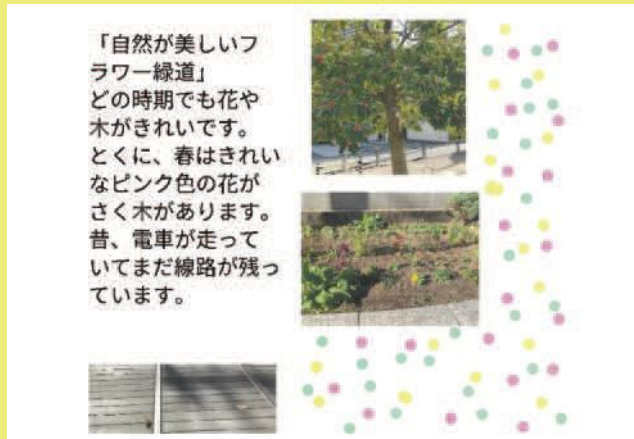

6・7月 優秀賞 二谷小学校3年生