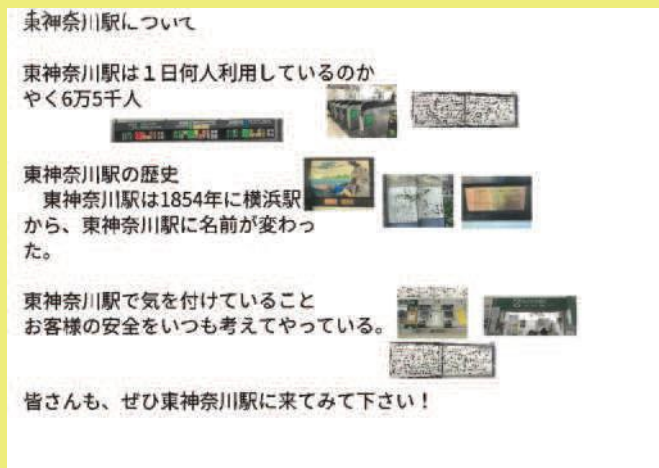

10・11月 かめ太郎賞 二谷小学校3年生